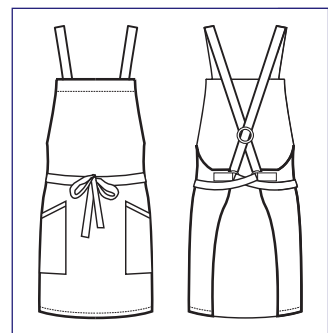

**112841**  
**SNEAKER**  
**UNISEX**  
**COMFORT**  
(36 - 47)  
BLACK JEANS

**088516**  
**OXFORD**  
100% polyester  
220 gr/m<sup>2</sup>  
NATURAL

**088577**  
**OXFORD**  
100% cotton  
220 gr/m<sup>2</sup>  
JEANS