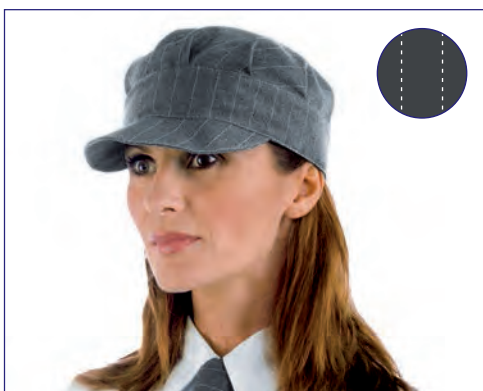

# CAPPELLI CON VISIERA SAM COLOURS

TAGLIA UNICA - One size - Einheitsgrösse - Taille unique - Talla única

**072118**  
100% polyester  
LIVERPOOL

**072183**  
100% polyester  
OPORTO

**072155**  
100% polyester  
BALTIMORA