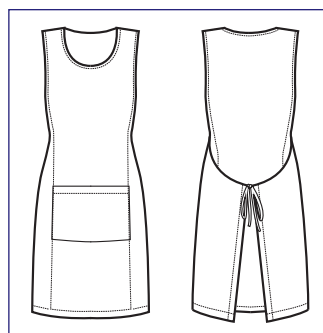

SUPER DRY
IL TESSUTO ANTIMACCHIA
CHE RESPIRA
THE ANTISTAIN FABRIC
THAT BREATHES