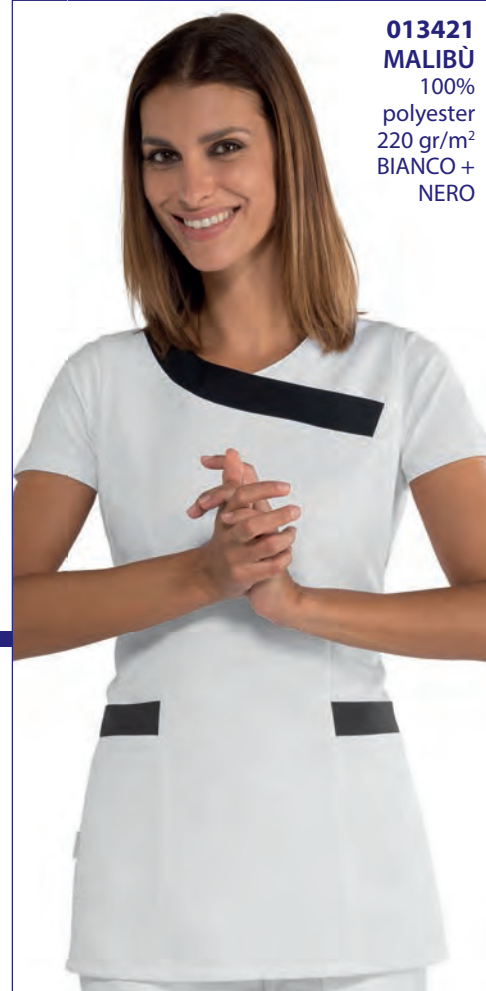

# *Casacche taglia unica*

*One size tunics*

**013440**  
**MALIBÙ**  
100% polyester  
220 gr/m<sup>2</sup>  
BIANCO +  
TURCHESE

**013421**  
**MALIBÙ**  
100%  
polyester  
220 gr/m<sup>2</sup>  
BIANCO +  
NERO