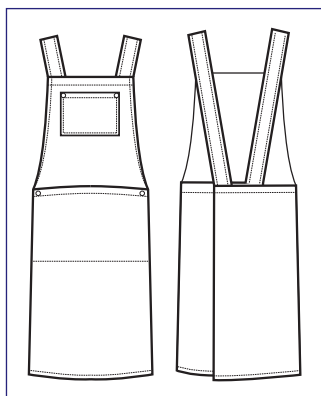

**Tessuto / Fabric  
VENGÈ**

**112800  
SNEAKER UNISEX  
COMFORT**  
(36 - 47)  
MICROFIBRA  
BIANCO

**NEW**

**010515  
NAGANO**  
100% polyester  
190 gr/m<sup>2</sup>  
CORDA

**Tessuto / Fabric  
CORDA**