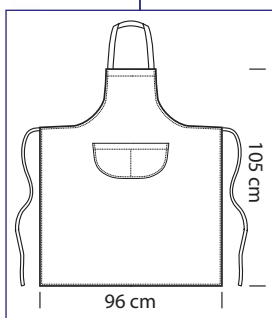

087000E
GREMBIULE CON
PETTORINA ECO
100% cotton
190 gr/m²
cm 70 x 90
BIANCO

087999
GREMBIULE
BIG PETTORINA
100% cotton
210 gr/m²
cm 96 x 105
BIANCO