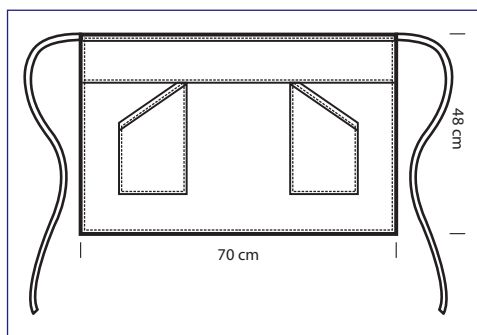

# BALLANTYNE COLOURS

cm 70 x 48 - ONE SIZE

**085501**  
100% pol.  
220 gr/m<sup>2</sup>  
NERO

**085502**  
100% pol.  
220 gr/m<sup>2</sup>  
BLU

**085503**  
BALLANTYNE  
100% polyester  
220 gr/m<sup>2</sup>  
BORDEAUX