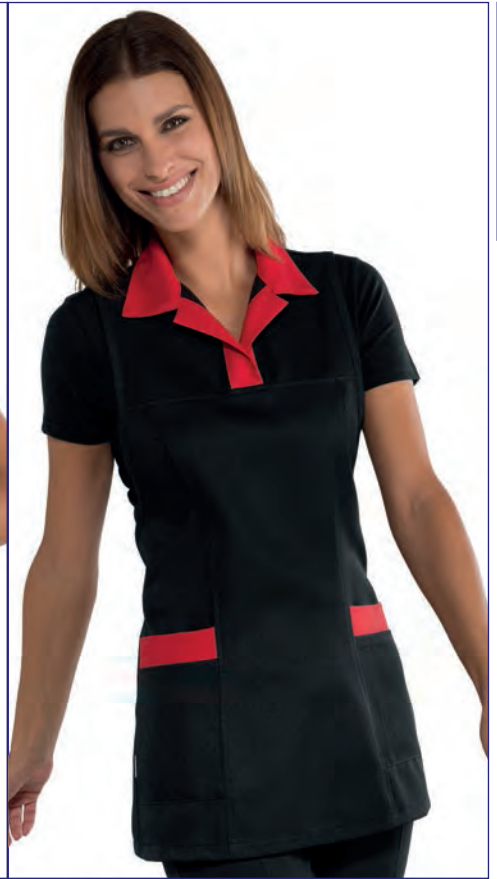

013307
TRINIDAD
100% polyester - 220 gr/m²
NERO + ROSSO