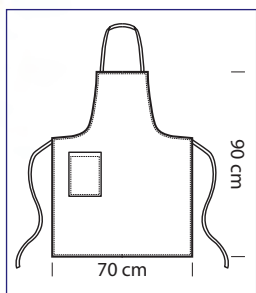

087000
GREMBIULE
CON PETTORINA
100% cotton
210 gr/m²
cm 70 x 90
BIANCO

087000S
PETTORINA
SENZA TASCA
WITHOUT POCKET
100% cotton
210 gr/m²
cm 70 x 90
BIANCO

087000E
GREMBIULE CON
PETTORINA ECO
100% cotton
190 gr/m²
cm 70 x 90
BIANCO

087999
GREMBIULE
BIG PETTORINA
100% cotton
210 gr/m²
cm 96 x 105
BIANCO

087991
GREMBIULE
BIG PETTORINA
65% polyester
35% cotton
195 gr/m²
cm 96 x 105
NERO