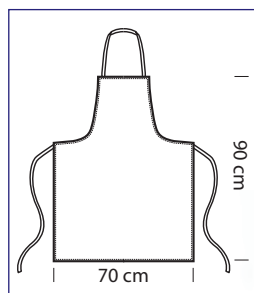

087000S
PETTORINA
SENZA TASCA
WITHOUT POCKET
100% cotton
210 gr/m²
cm 70 x 90
BIANCO