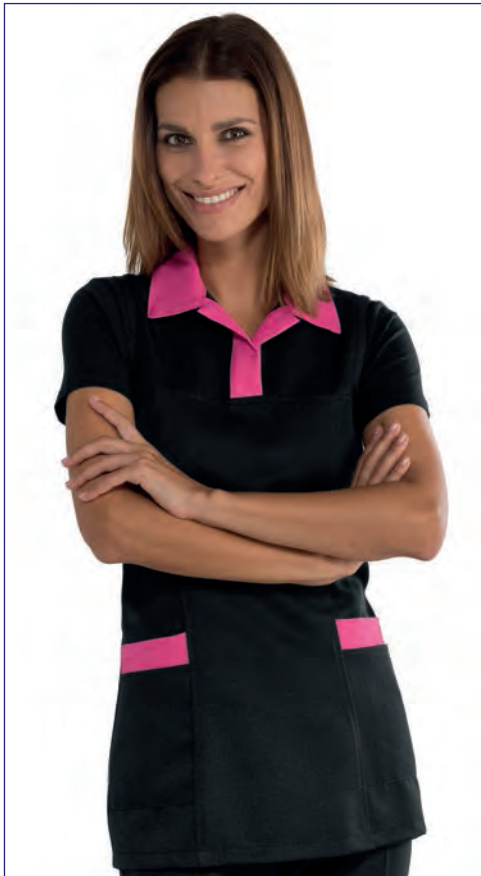

013386
TRINIDAD
100% polyester - 220 gr/m²
NERO + FUXIA