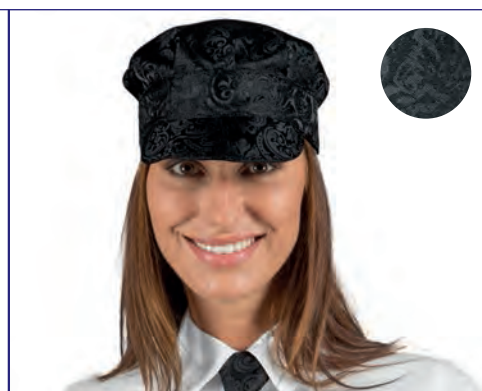

072141
100% polyester
DAMASCO