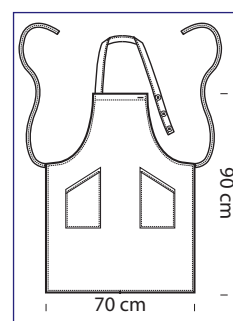

CHAMPAGNE UNISEX COLOURS
ONE SIZE