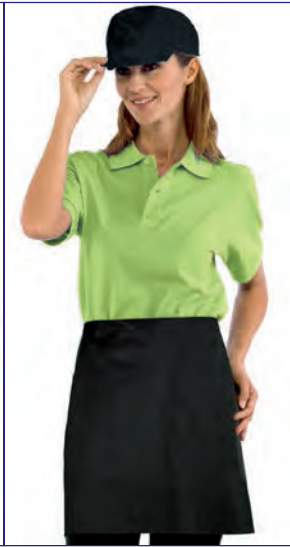

**086039**  
 100% cotton  
 190 gr/m<sup>2</sup>  
 SCACCO

**086400**  
 65% polyester • 35% cotton  
 195 gr/m<sup>2</sup>  
 LONDRA 01

**086001**  
 100% cotton  
 210 gr/m<sup>2</sup>  
 BIANCO

**086200**  
 65% pol. • 35% cot.  
 195 gr/m<sup>2</sup>  
 NERO