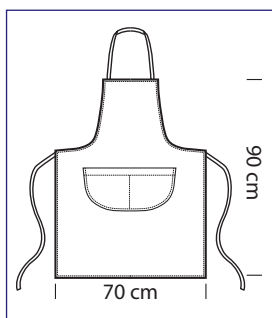

# PETTORINA COLOURS

cm 70 x 90 - ONE SIZE

**087175**  
100% cotton  
190 gr/m<sup>2</sup>  
MIMETICO 01

**087174**  
100% cotton  
190 gr/m<sup>2</sup>  
MIMETICO 04

**087019**  
GREMBIULE  
CON PETTORINA  
100% cotton  
190 gr/m<sup>2</sup>  
IGNIS