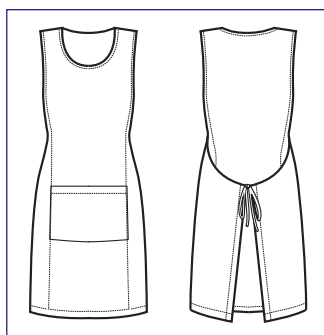

**013310**  
**TRINIDAD**  
100% polyester - 220 gr/m<sup>2</sup>  
NERO + TURCHESE

**PAPEETE LONG COLOURS**  
ONE SIZE

**013500**  
**PAPEETE LONG**  
100% polyester  
220 gr/m<sup>2</sup>  
BIANCO

**112801**  
**SNEAKER UNISEX**  
**COMFORT**  
(36 - 47)  
MICROFIBRA  
NERO