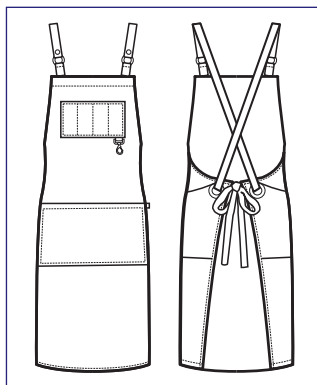

NEW

**088901**  
**BRISTOL**  
100% polyester  
220 gr/m<sup>2</sup>  
NERO + NERO

**088912**  
**BRISTOL**  
100% polyester  
220 gr/m<sup>2</sup>  
GRIGIO + NERO

NEW

**088977**  
**BRISTOL**  
100% cotton  
220 gr/m<sup>2</sup>  
JEANS + CUOIO